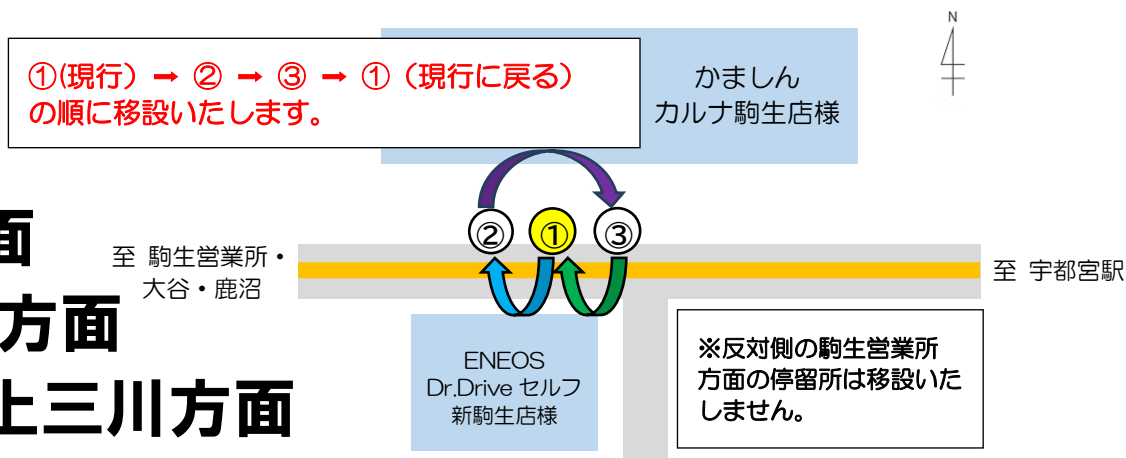

「駒生町」停留所(宇都宮駅方面) 移設のお知らせ

いつも関東バスをご利用いただきありがとうございます。

2025年2月17日(月)より、「駒生町」停留所(上り・宇都宮駅方面)を移設します。

※複数回移設いたしますので、詳細は下記の移設図をご覧ください。
ご利用のお客さまはご注意くださいようお願いいたします。

【移設日時】

2025年2月17日(月)

【関係路線】

- 済生会病院・富士見が丘団地方面
- グリーンタウン・今里・塩谷町役場方面
- 瑞穂野団地・本郷台西汗・東汗・上三川方面
- 越戸経由柳田車庫・御幸交番方面
- 大谷・立岩線 ● 荒針・鹿沼線

「駒生町」停留所 移設図

<停留所移設順について> ①現行位置 ※移設は各日深夜時間帯(23時~24時)

①→②…2月17日(月) 約8m移設 ②→③…2月25日(火) 約15m移設

③→①…3月5日(水) 約7m移設(現行の位置に戻ります)

<お問い合わせ> 関東自動車株式会社 路線バス部 ☎0570-031811