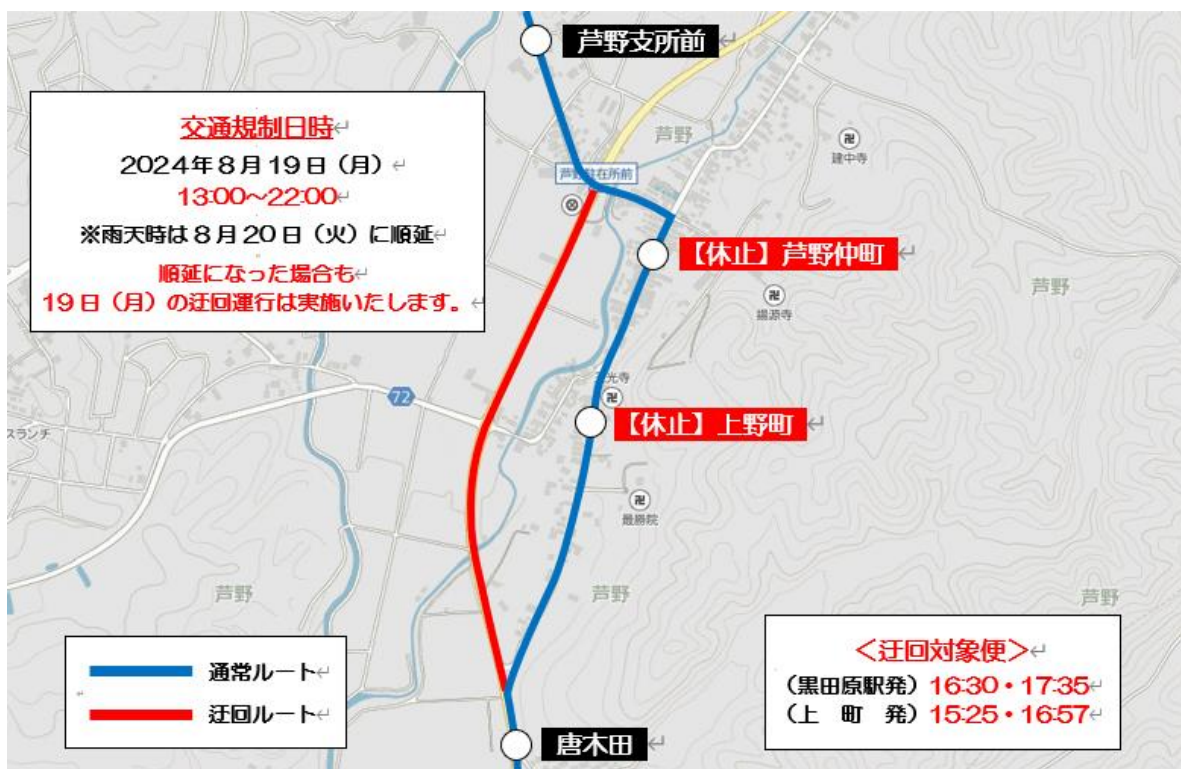

路線バス 迂回運行のお知らせ

いつも関東バスをご利用いただきましてありがとうございます。
うございます。

2024年8月19日(月)(雨天時は8月20日(火)に順延)、「**芦野聖天花火大会**」開催に伴う交通規制のため、**伊王野線(黒田原駅前～芦野仲町～伊王野車庫前～上町)**は下記の通り迂回運行を行います。あらかじめご了承くださいの上、ご利用いただきますようお願いいたします。

迂回運行日時 8月19日(月) 13:00～終日

※順延の場合は上記に加え、8月20日(火) 13:00～終日

休止停留所 芦野仲町、上野町

<お問い合わせ> 関東自動車 那須塩原営業所 ☎0287-74-2911