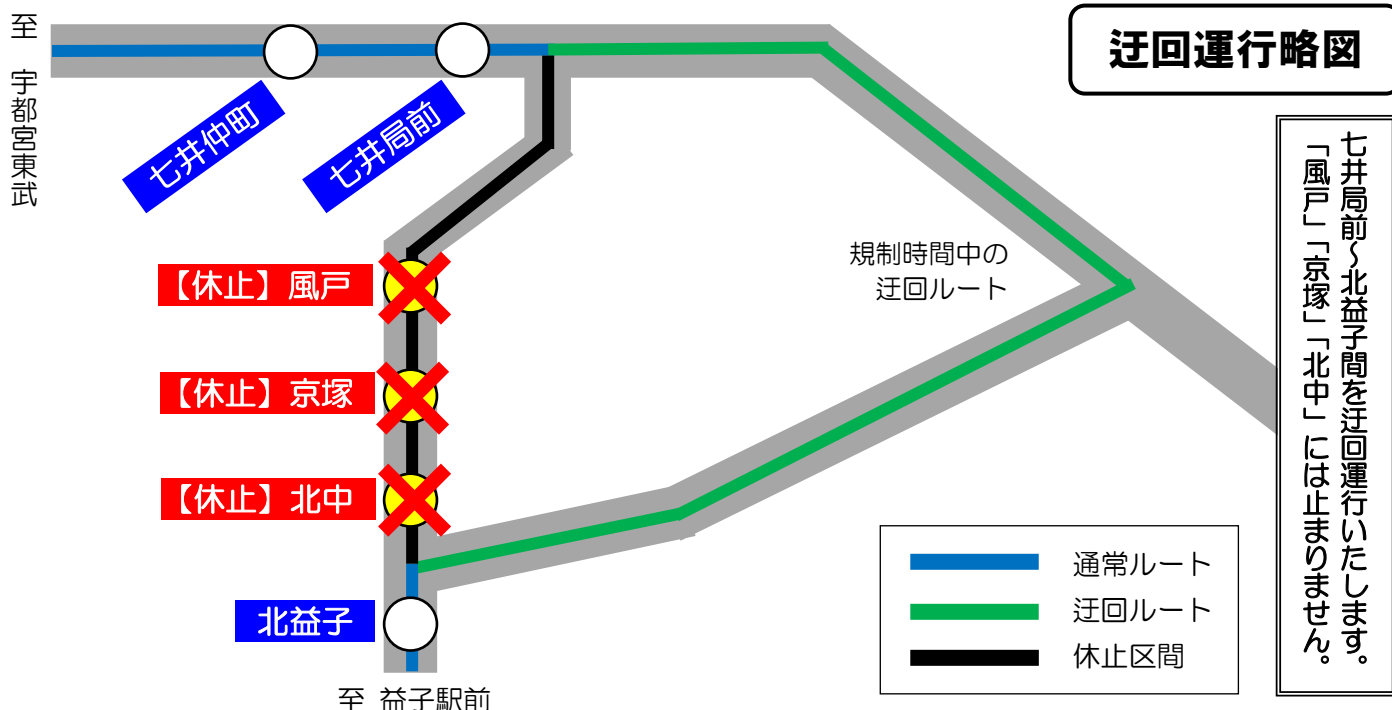

益子線 迂回運行のお知らせ

12月15日(日)、「第11回はが路ふれあいマラソン」開催に伴う交通規制のため、**路線バスは下記の通り迂回運行を行います。**あらかじめご了承くださいの上、ご利用いただきますようお願い申し上げます。

交通規制日時

12月15日(日) 10:00~11:20 (予定)

1.関係路線

益子線 (宇都宮東武~宇都宮駅~東高橋~益子駅前)

2.迂回対象便

〈宇都宮東武発〉 **8:55** (益子駅前行き)

〈益子駅前発〉 **9:51** (宇都宮東武行き)

3.休止停留所

風戸、京塚、北中

➡ **七井局前**または**北益子**をご利用ください。

〈お問い合わせ〉 関東自動車 東野平出営業所 ☎0570-031811