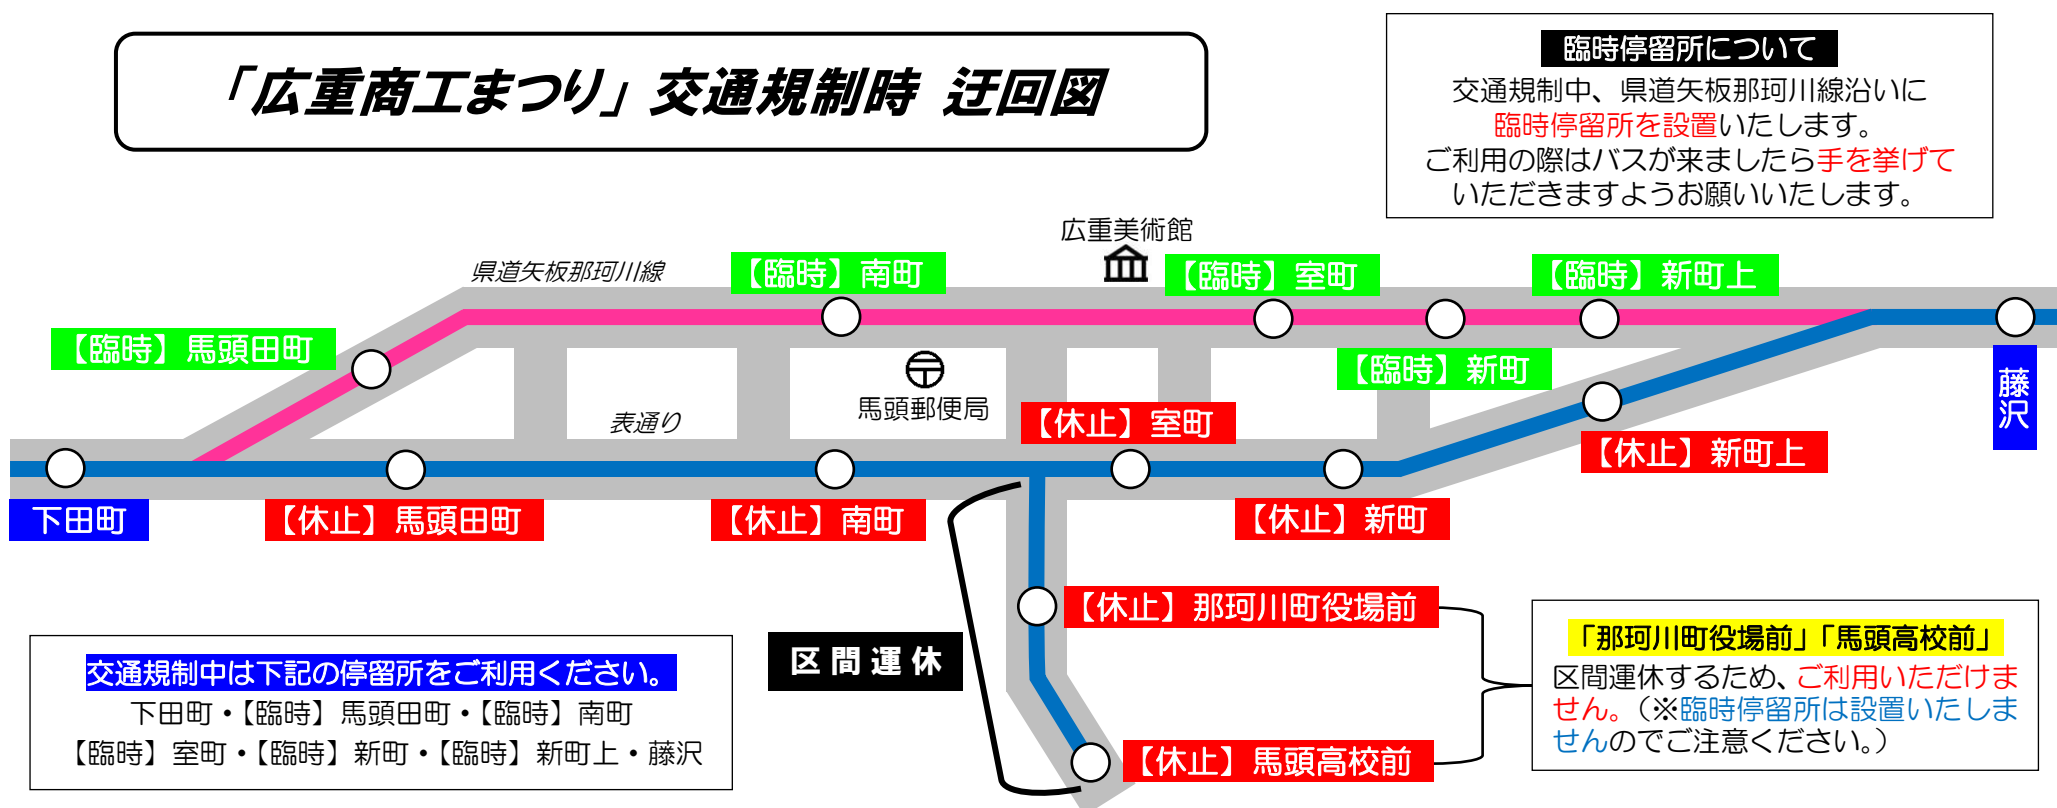

路線バス 区間運休・迂回運行のお知らせ

12月15日(日)、「**広重商工まつり**」開催に伴う交通規制のため、**路線バスは下記の通り区間運休と迂回運行を行います。**あらかじめご了承くださいの上、ご利用いただきますようお願いいたします。

交通規制日時 12月15日(日) 9:00~16:00

関係路線

西那須野～馬頭線 (西那須野駅～トコトコ大田原～馬頭車庫)

氏家～馬頭線 (氏家駅～喜連川本町～馬頭車庫)

区間運休・迂回対象便

| | |
|----------|---------------------------------|
| 西那須野～馬頭線 | 〈西那須野駅発〉 13:10 |
| | 〈馬頭車庫発〉 9:10・12:10・15:30 |
| 氏家～馬頭線 | 〈氏家駅発〉 10:43・13:08 |
| | 〈馬頭車庫発〉 9:15・12:49・15:43 |

休止停留所

馬頭田町、南町、那珂川町役場前、馬頭高校前、室町、新町、新町上