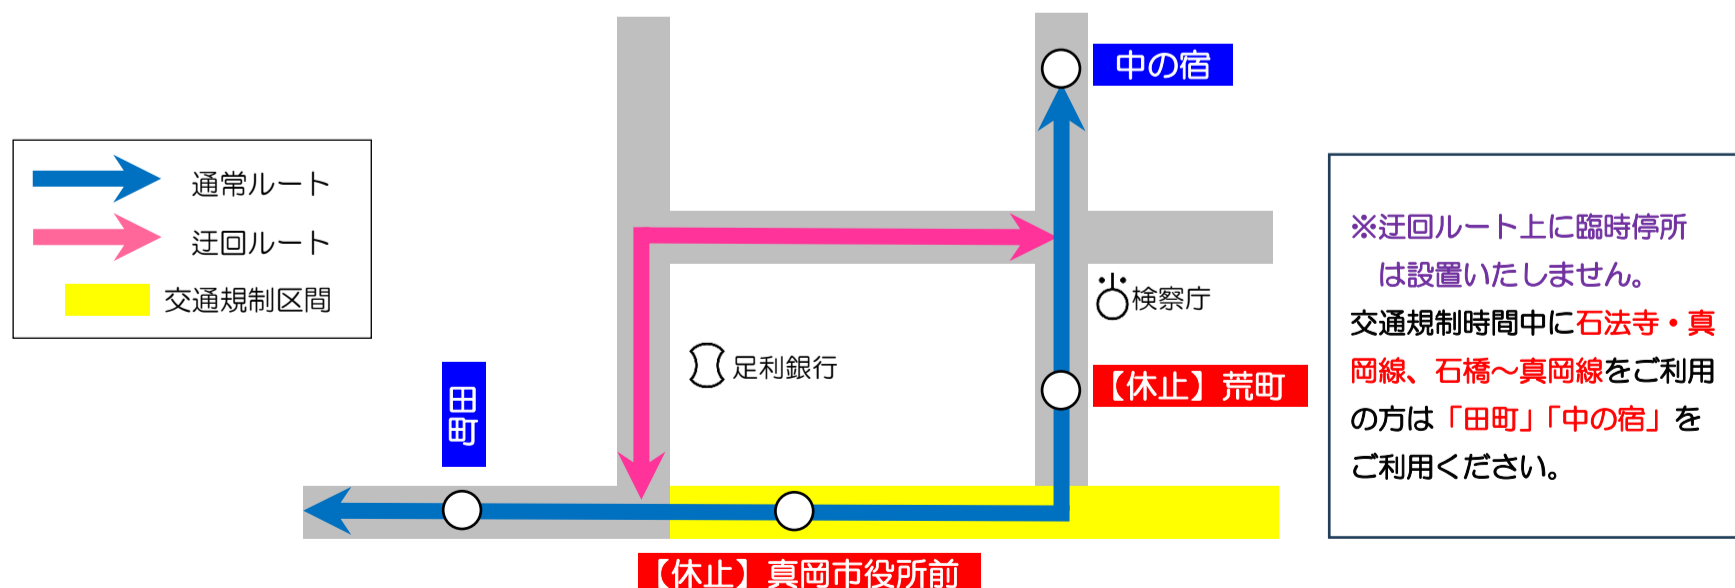

路線バス 迂回運行のお知らせ

1月11日(土)、「真岡市消防団出初式並びに通常点検」実施に伴う交通規制のため、**路線バスは下記の通り迂回運行を行います。**
あらかじめご了承くださいの上、ご利用いただきますようお願い申し上げます。

交通規制日時：1月11日(土) 10:45頃～11:40頃

関係路線

1. ●石法寺・真岡線（宇都宮東武～JR宇都宮駅～石法寺～真岡営業所）
   - ●石橋～真岡線（石橋駅～上三川車庫～長田～真岡営業所）
2. **田町～中の宿間を迂回運行いたします。**

「真岡市役所前」「荒町」はご利用いただけません。

⇒田町または中の宿をご利用ください。

※迂回ルート上に臨時停留所は設置いたしません。

迂回対象便

石法寺・真岡線	〈宇都宮東武発〉 9:55
	〈真岡営業所発〉 10:25
石橋～真岡線	〈石橋駅発〉 11:07
	〈真岡営業所発〉 10:51

休止停留所

真岡市役所前、荒町

「真岡市消防団出初式・通常点検」実施時 路線バス迂回ルート

〈お問い合わせ〉 関東自動車 東野平出営業所 ☎0570-031811
小山営業所 ☎0570-031811