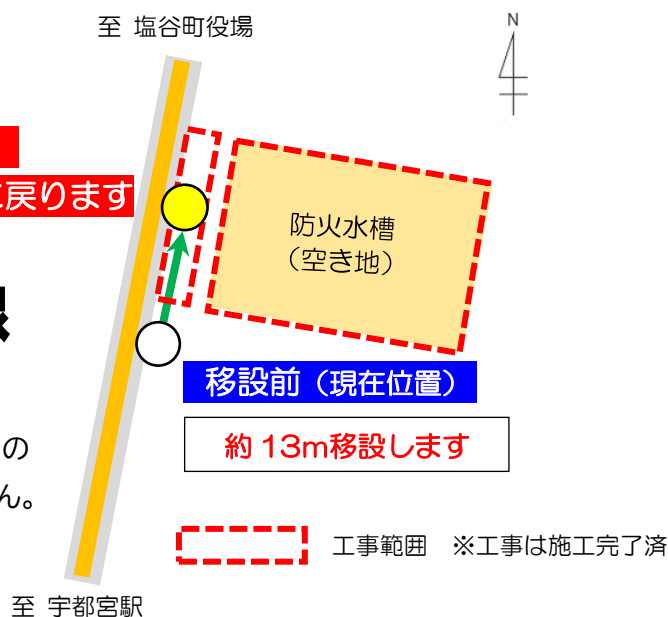

「今里下町」停留所(宇都宮駅方面) 移設のお知らせ

いつも関東バスをご利用いただきありがとうございます。

2025年2月19日(水)10時00分頃、既存停留所付近の防火水槽設備撤去完了のため、「今里下町」停留所(上り・宇都宮駅行き)を北方向(塩谷町役場方面)に約13m移設します。(元々の位置に戻ります)
ご利用のお客さまはご注意ください。

【移設日時】

2025年2月19日(水)10時00分頃

【関係路線】

駒生営業所～宇都宮駅～今里～塩谷町役場線

※反対側の塩谷町役場行きの停留所は移設いたしません。

「今里下町」停留所 移設図

<お問い合わせ> 関東自動車株式会社 駒生営業所 ☎0570-031811