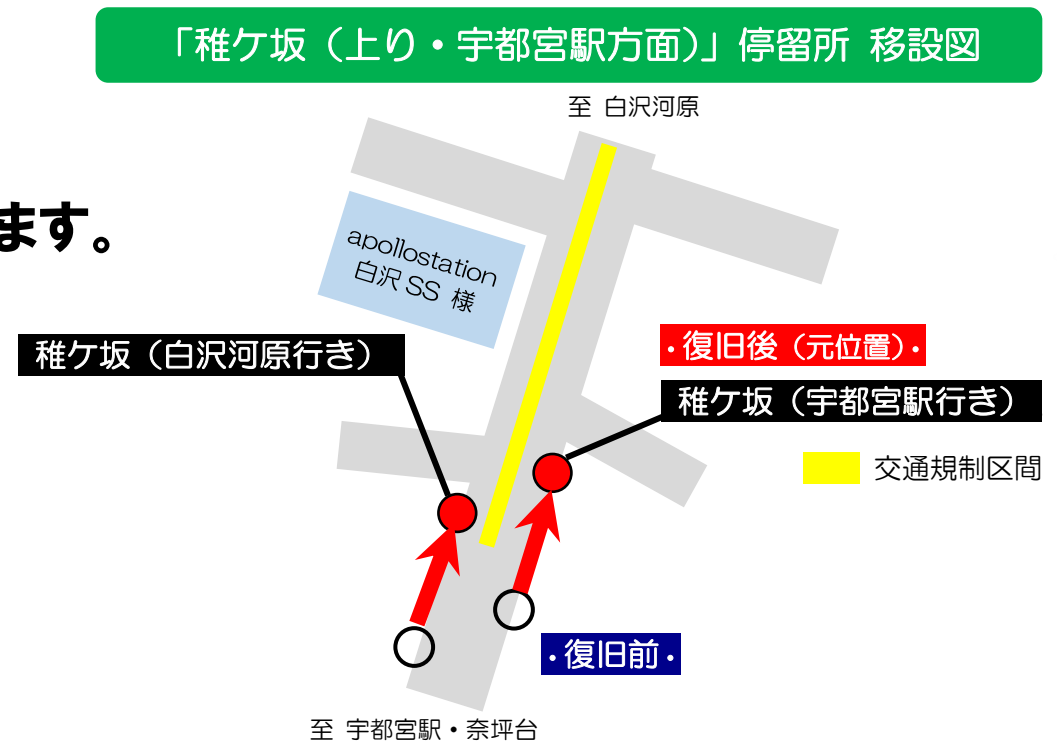

「稚ヶ坂」停留所(宇都宮駅方面) 移設のお知らせ

いつも関東バスをご利用いただきましてありがとうございます。

「白沢街道拡幅工事」実施に伴い移設していた、「稚ヶ坂(上り・宇都宮駅方面)」は工事が終了しましたので、**停留所を元にあった場所へ移設いたします。**

ご利用のお客様はご注意くださいようお願いいたします。

移設日時 : 2025年4月16日(水) 12:00~

移設停留所

「稚ヶ坂(宇都宮駅方面)」

反対側の「稚ヶ坂(白沢河原方面)」も元の位置へ戻します。

関係路線

宝木団地~奈坪台~白沢河原線

宝木団地/細谷車庫~白沢河原線

<お問い合わせ先> 関東自動車株式会社 駒生営業所 ☎028-652-4795